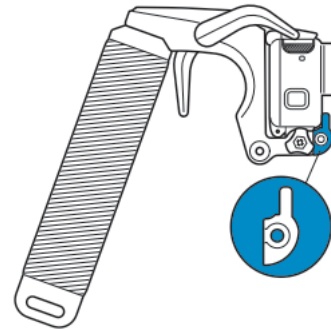

Uživatelský manuál

PISTOL TRIGGER SET 2.0

HERO 5/4/3

Použijte předem namontovaný adaptér.

HERO 5+ DIVE HOUSING

Použijte imbusový klíč k odšroubování předem namontovaného adaptéru a

K výměně adaptérů použijte přiložený imbusový klíč

Pásek na ruku.

Klíčem utáhnete nebo uvolníte rychlošroub.

Nebezpečí udušení. Obsahuje malé části. Nevhodné pro děti do 3 let.