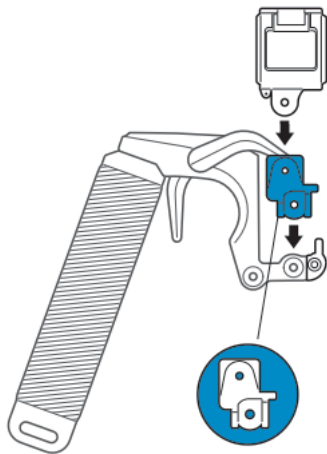

Uživatelský manuál

PISTOL TRIGGER SET 2.0

HERO 5/4/3

Použijte předem namontovaný adaptér.

HERO 5+ DIVE HOUSING

Použijte imbusový klíč k odšroubování předem namontovaného adaptéru a

K výměně adaptérů použijte přiložený imbusový klíč

Pásek na ruku.

Klíčem utáhnete nebo uvolníte rychlošroub.

Nebezpečí udušení. Obsahuje malé části. Nevhodné pro děti do 3 let.