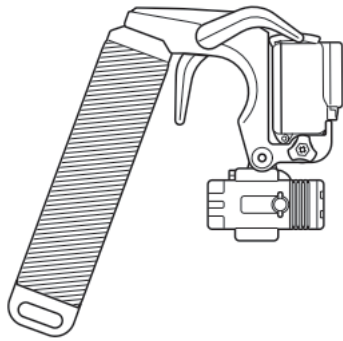

Uživatelský manuál

PISTOL TRIGGER SET 2.0

HERO 5/4/3

Použijte předem namontovaný adaptér.

HERO 5+ DIVE HOUSING

Použijte imbusový klíč k odšroubování předem namontovaného adaptéru a

K výměně adaptérů použijte přiložený imbusový klíč

Pásek na ruku.

Klíčem utáhnete nebo uvolníte rychlošroub.

Nebezpečí udušení. Obsahuje malé části. Nevhodné pro děti do 3 let.