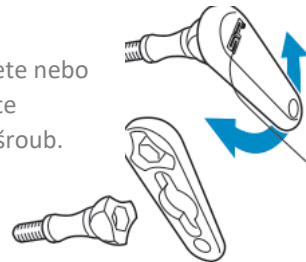

Uživatelský manuál

PISTOL TRIGGER SET 2.0

HERO 5/4/3

Použijte předem namontovaný adaptér.

HERO 5+ DIVE HOUSING

Použijte imbusový klíč k odšroubování předem namontovaného adaptéru a

K výměně adaptérů použijte přiložený imbusový klíč

Pásek na ruku.

Klíčem utáhnete nebo uvolníte rychlošroub.

Nebezpečí udušení. Obsahuje malé části. Nevhodné pro děti do 3 let.