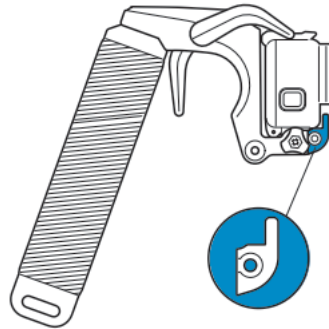

Uživatelský manuál

PISTOL TRIGGER SET 2.0

HERO 5/4/3

Použijte předem namontovaný adaptér.

HERO 5+ DIVE HOUSING

Použijte imbusový klíč k odšroubování předem namontovaného adaptéru a

K výměně adaptérů použijte přiložený imbusový klíč

Pásek na ruku.

Klíčem utáhnete nebo uvolníte rychlošroub.

Nebezpečí udušení. Obsahuje malé části. Nevhodné pro děti do 3 let.